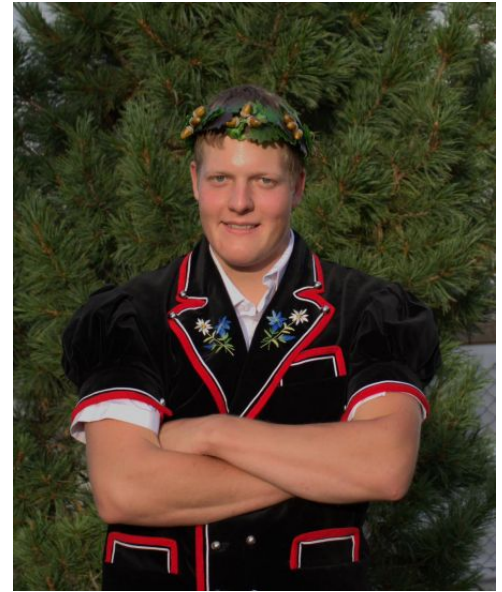

# SCHMID GIAN (LÜCHINGEN)

Name	Schmid
Vorname	Gian
Wohnort	Lüchingen
Geburtsdatum	13.08.2003
Sternzeichen	Löwe
Beruf	Landmaschinenmechaniker
Senne / Turner	Senne
Gewicht	97 kg
Grösse	187 cm
Schwingklub	Mittel-Rheintal
Kränze	4