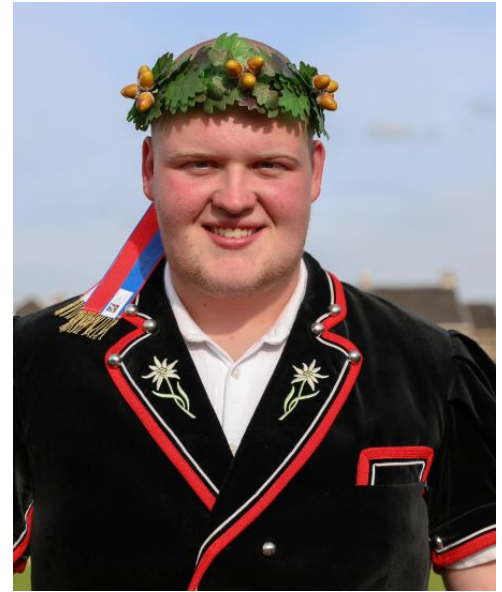

# SCHICK JANIS (LÄUFELFINGEN)

Name Schick  
Vorname Janis  
Wohnort Läfelfingen  
Geburtsdatum 03.05.2003  
Sternzeichen Stier  
Beruf Landwirt  
Senne / Turner Senne  
Gewicht 110 kg  
Grösse 185 cm  
Schwingklub Bezirk Waldenburg  
Kränze 4