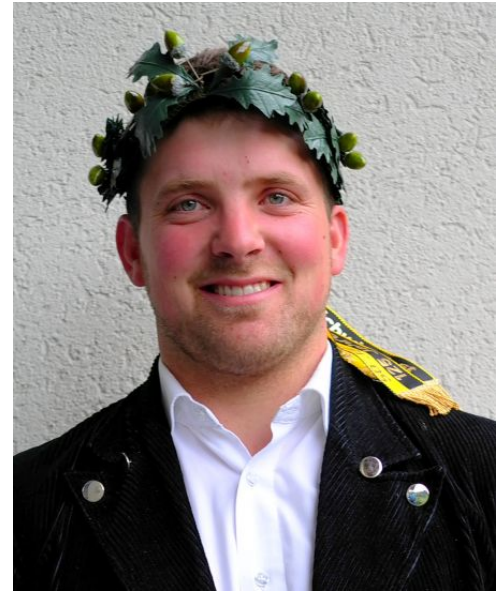

# MÖSCHING ANDY (GSTAAD)

Name	Mösching
Vorname	Andy
Wohnort	Gstaad
Geburtsdatum	22.09.1990
Sternzeichen	Jungfrau
Beruf	Maurer
Senne / Turner	Senne
Gewicht	98 kg
Grösse	180 cm
Liebingsessen	Steak ,Pommes
Liebingsgetränk	Rivella
Liebingsmusik	Volkstümlich / Pop
Schwingklub	Saanenland
Kränze	2

## KRÄNZE

RANG	PUNKTE	JAHR	FEST
8c	56.25	2018	Oberländisches Schwingfest
7a	56.75	2014	Oberländisches Schwingfest