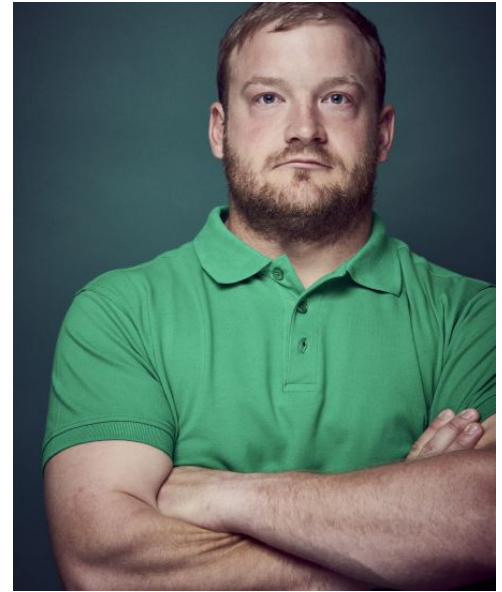

JÖHL CHRISTIAN (MOLLIS)

Name	Jöhl
Vorname	Christian
Wohnort	Mollis
Geburtsdatum	14.02.1991
Sternzeichen	Wassermann
Beruf	Maurer
Zivilstand	ledig
Kinder	0
Senne / Turner	Senne
Gewicht	93 kg
Grösse	168 cm
Schwingklub	Niederurnen u. Umgebung
Kränze	3