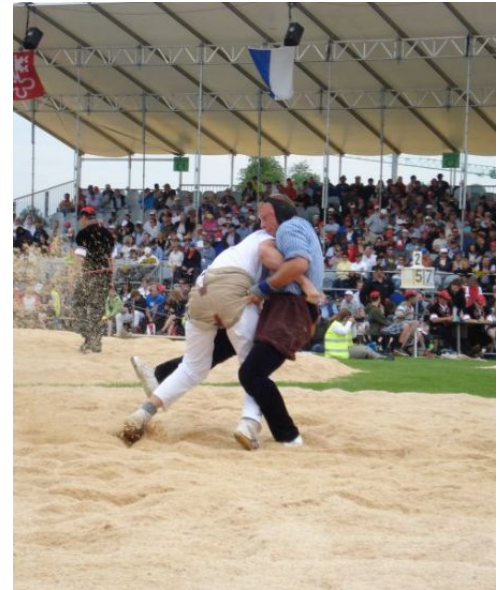

# GWERDER CHRISTIAN (OBERARTH)

Name	Gwerder
Vorname	Christian
Wohnort	Oberarth
Geburtsdatum	18.12.1983
Sternzeichen	Schütze
Beruf	Zimmermann/Landwirt
Zivilstand	Ledig
Senne / Turner	Senne
Gewicht	90 kg
Grösse	179 cm
Schwingklub	Rigiverband
Rücktritt	22.09.2019
Kränze	11